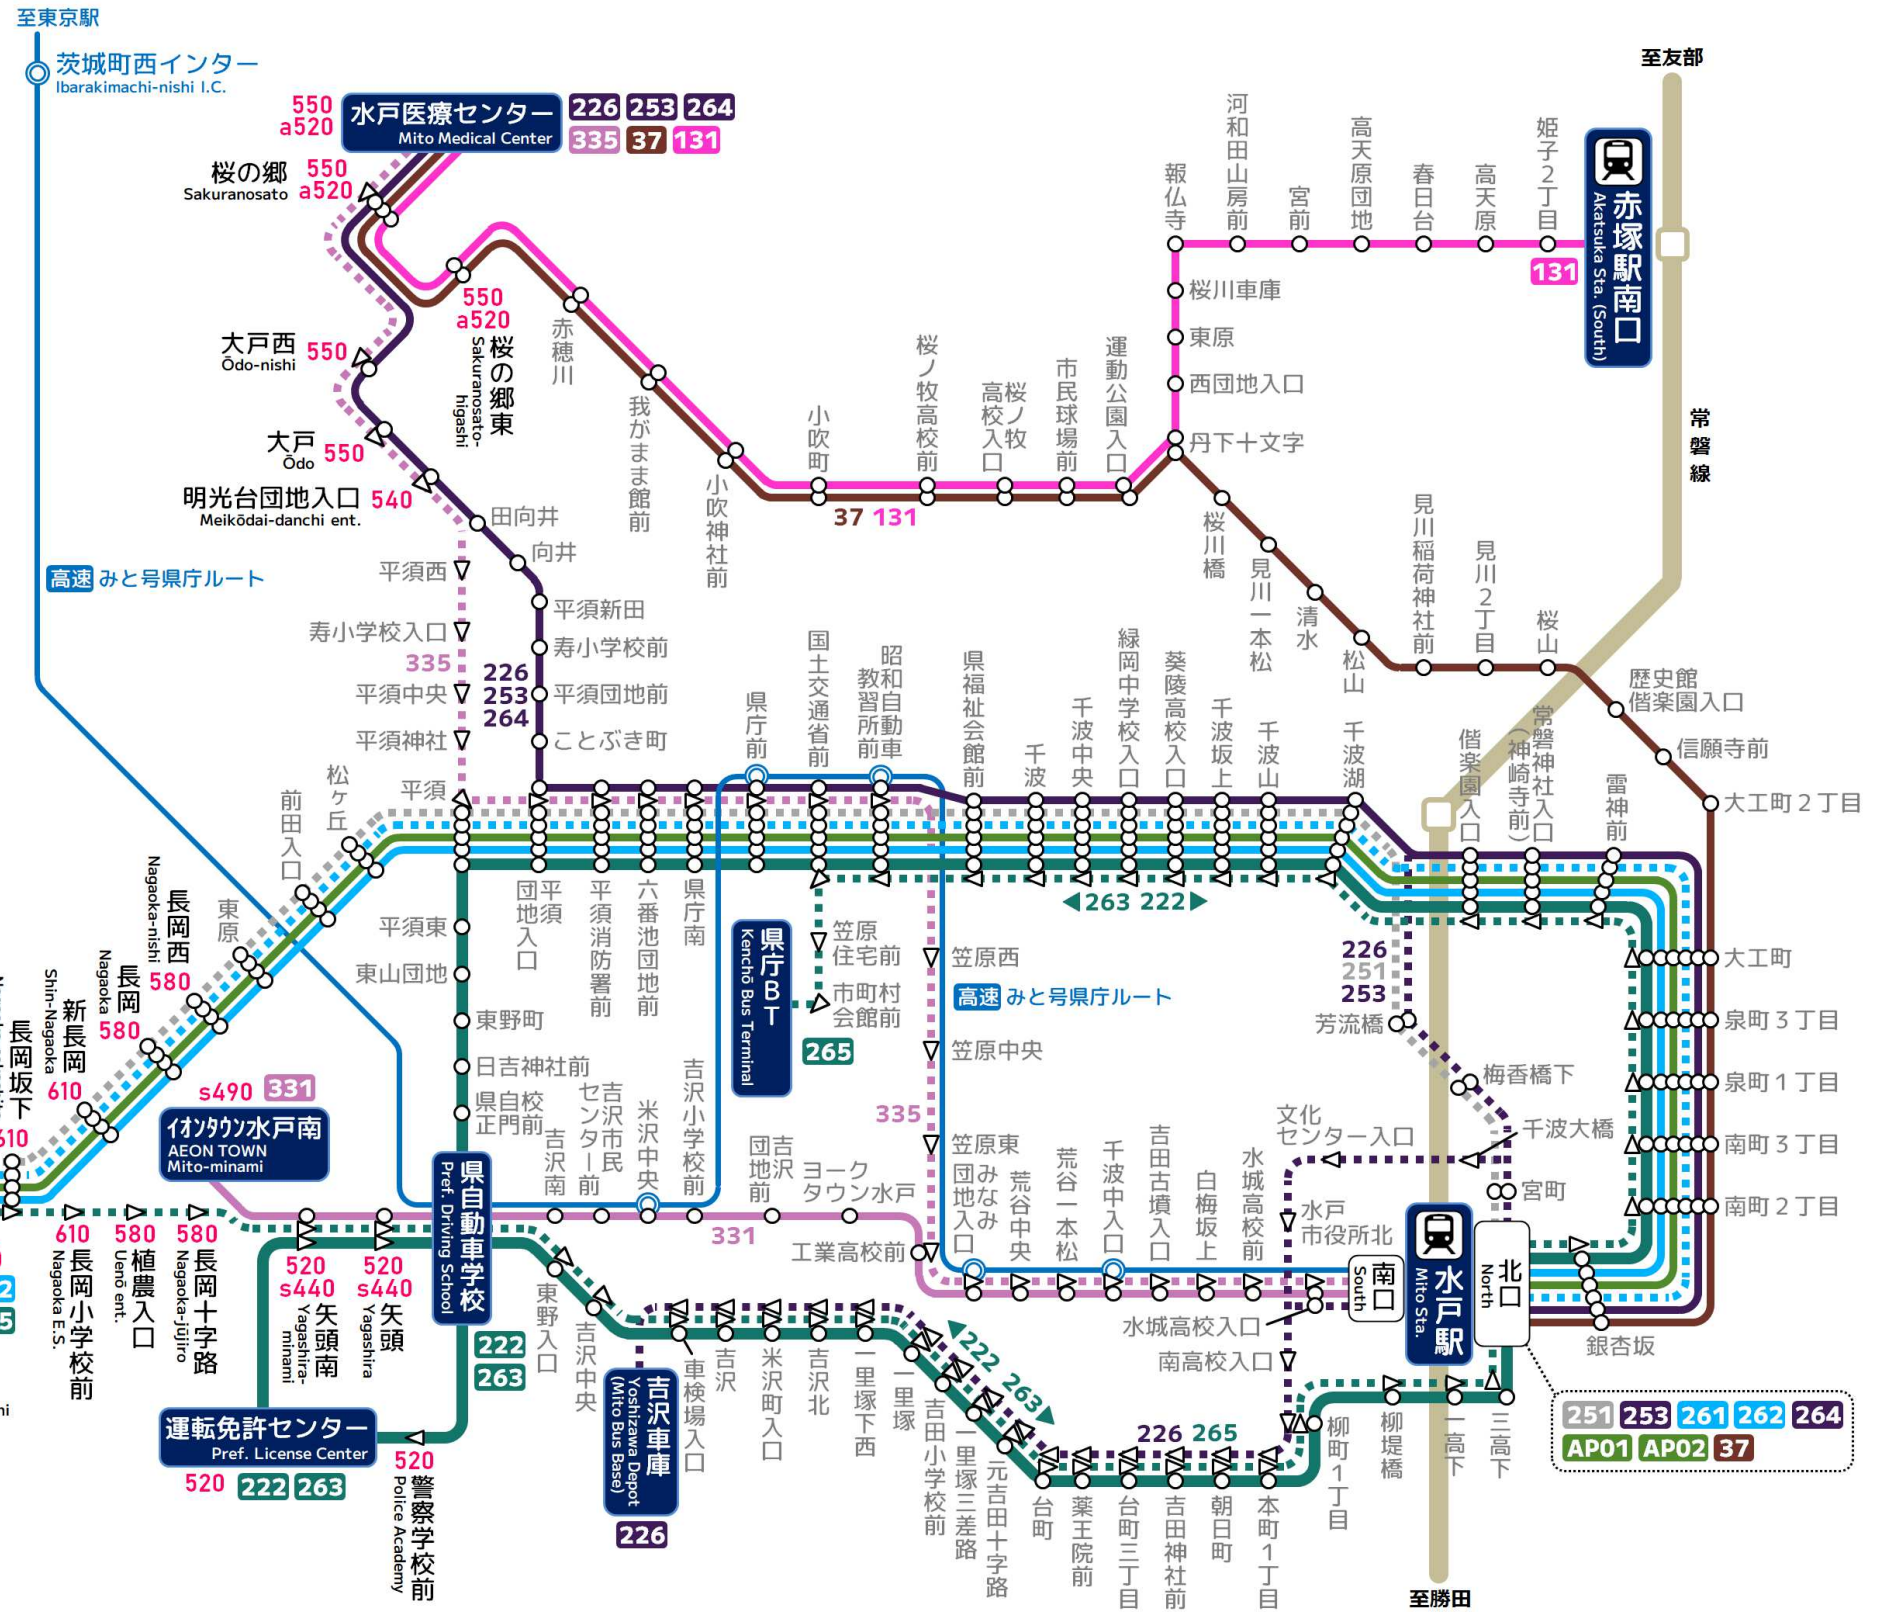

## 凡例 Legend

- : 両方向停車
- : 片方向のみ停車
- : 平日16~30往復(30~60分間隔)
- : 平日6~15往復(60~120分間隔)
- : 平日5往復以下
- : 町外のバス停は、灰色文字で表記しています。
- : 路線番号(茨交[37]を除く)は、便宜上設定したもので、実際の運行車両には表示されていません。

## 茨城交通 Ibaraki Kōtsū

**37** 水戸駅~大工町~桜山~丹下十文字~桜ノ牧高校~水戸医療センター

**131** 赤塚駅南口~宮前~丹下十文字~桜ノ牧高校~水戸医療センター

※●印=土曜・日曜・祝日運休

●PASMO・Suicaなどの交通系ICカードは利用できません。  
独自ICカード「いばっぴ」のほか、以下のキャッシュレス決済をご利用ください。

- ・タッチ決済…AMEX,DC,Discover,JCB,MasterCard,VISA,銀聯
- ・QRコード…AEON Pay,Alipay,auPAY,d払い,メルペイ,PayPay,楽天ペイ,SmartCode,WeChatPay

**520**…水戸駅北口からの運賃 **a520**…赤塚駅南口からの運賃