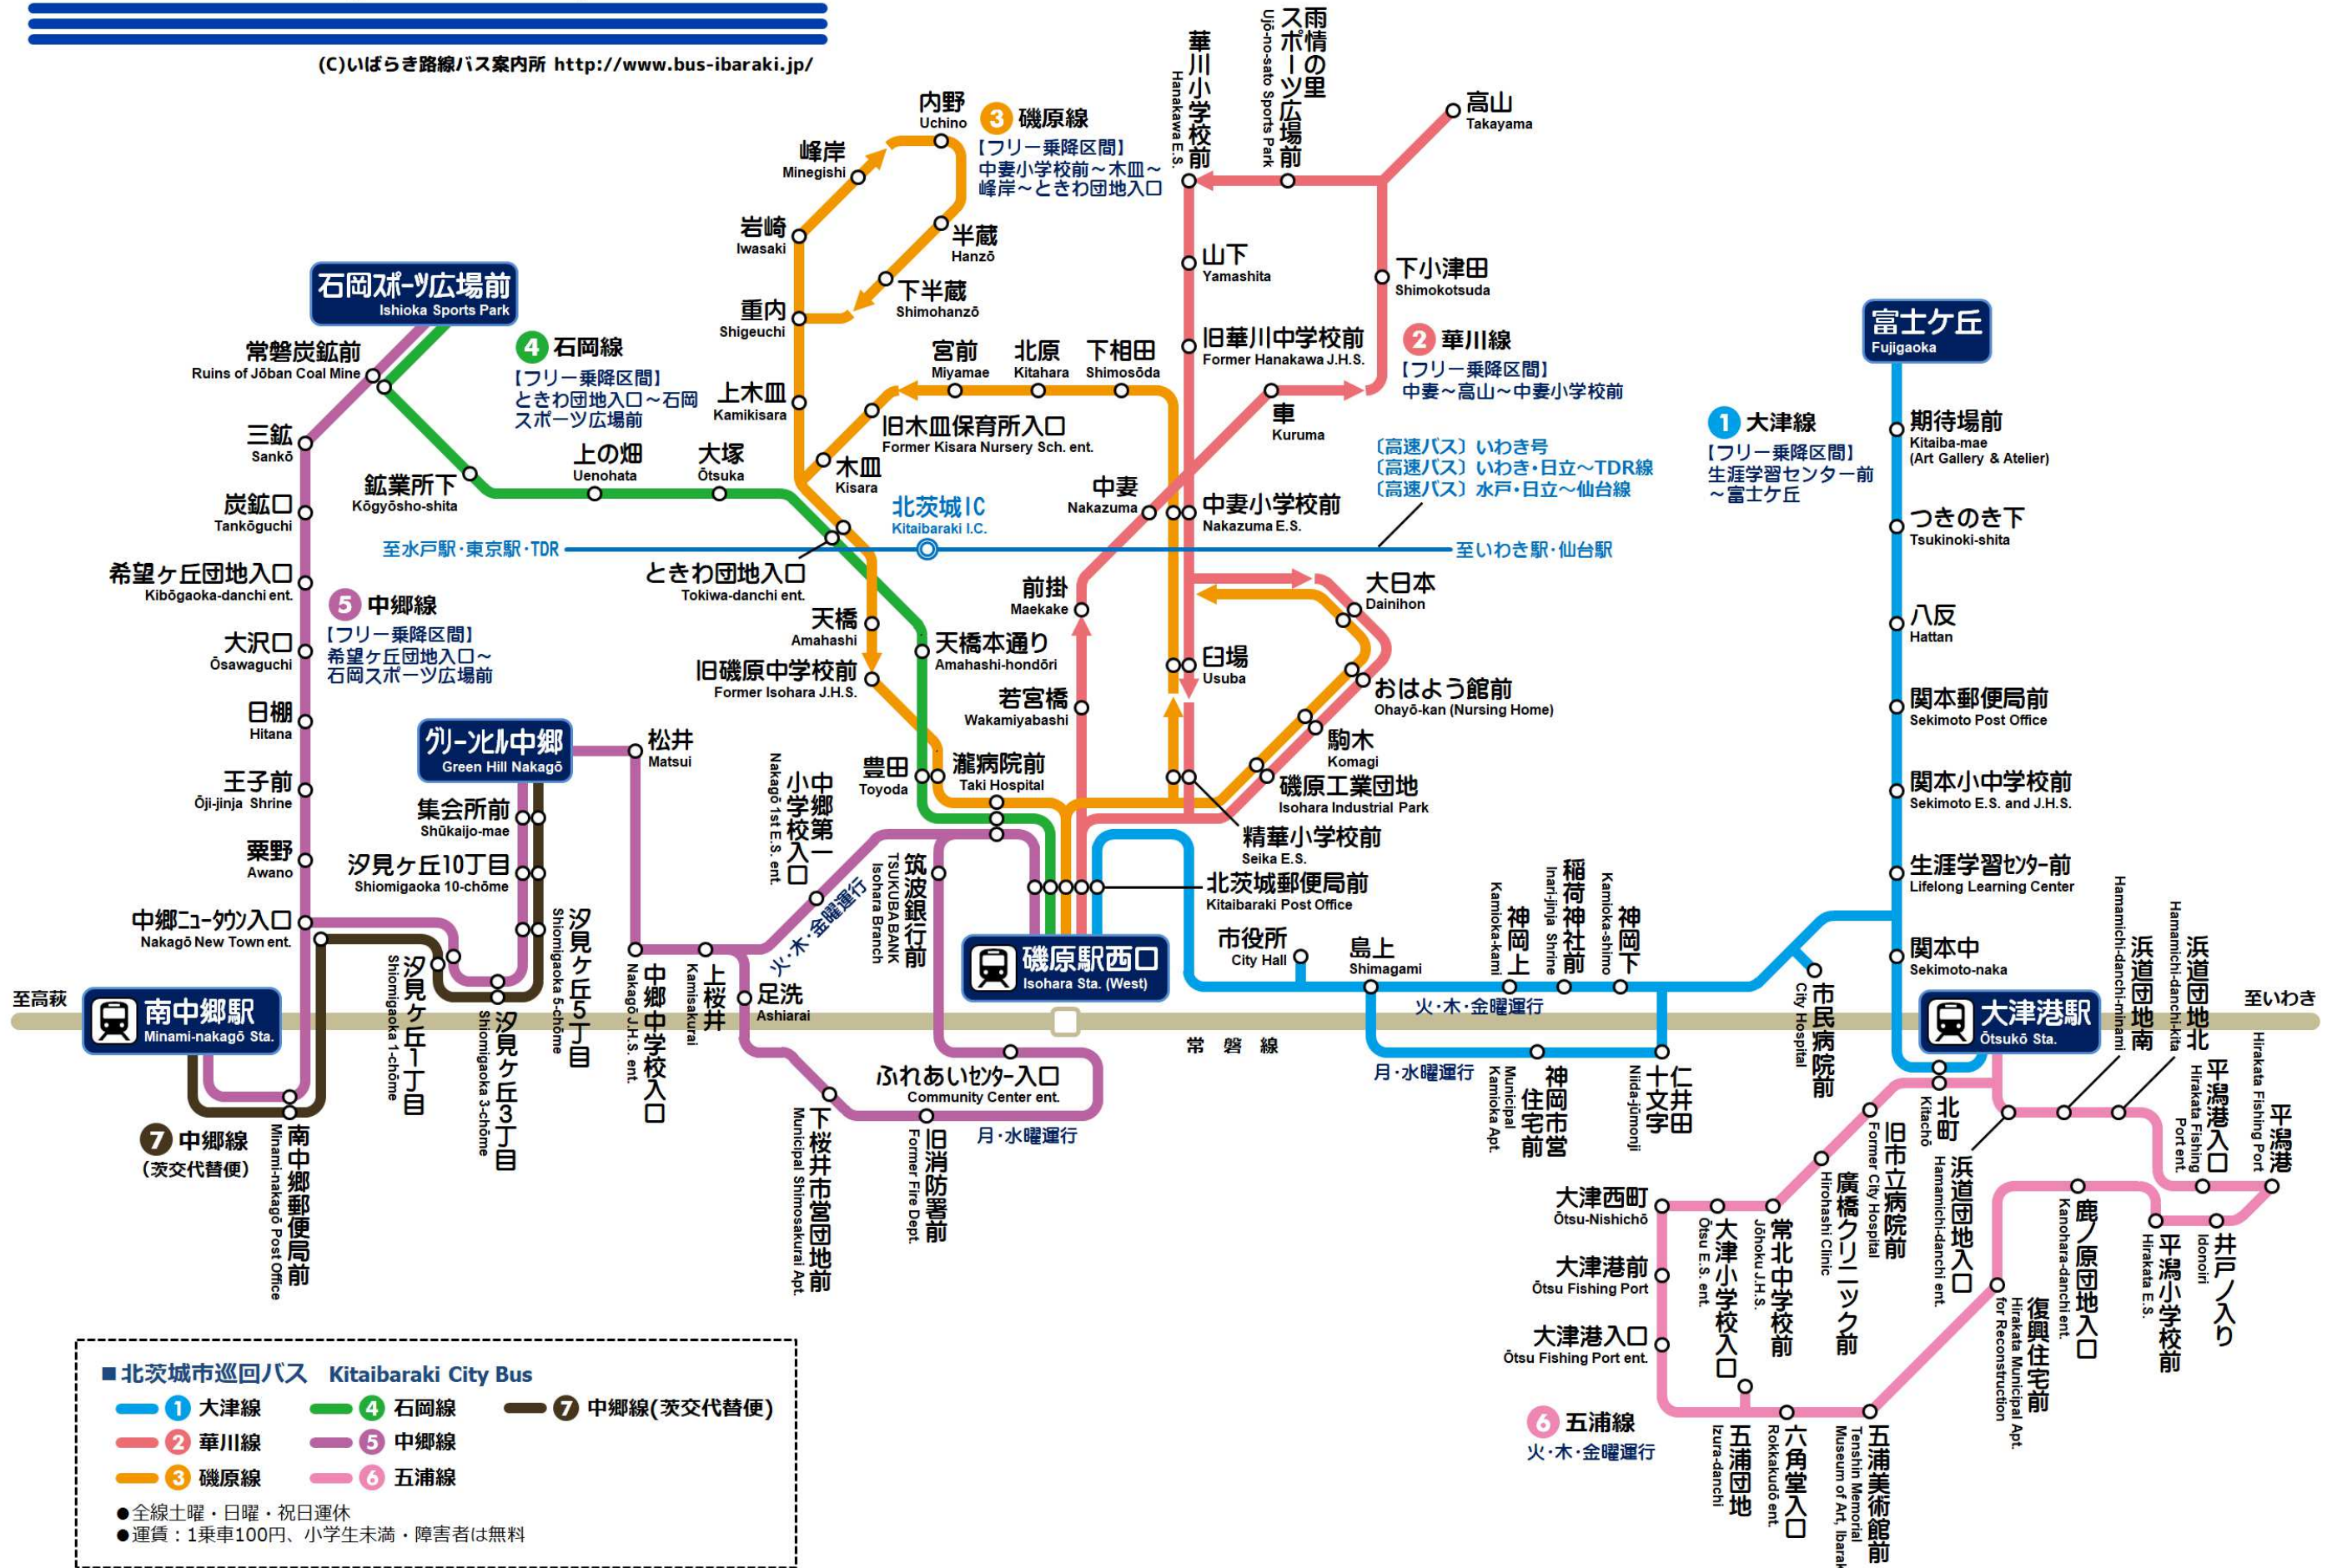

北茨城市内バス路線図

Kitaibaraki City Bus Route Map

2023.10

(C)いばらき路線バス案内所 <http://www.bus-ibaraki.jp/>

北茨城市巡回バス Kitaibaraki City Bus

- ① 大津線
- ② 華川線
- ③ 磯原線
- ④ 石岡線
- ⑤ 中郷線
- ⑥ 五浦線
- ⑦ 中郷線 (茶交代替便)

● 全線土曜・日曜・祝日運休
● 運賃：1乗車100円、小学生未満・障害者は無料